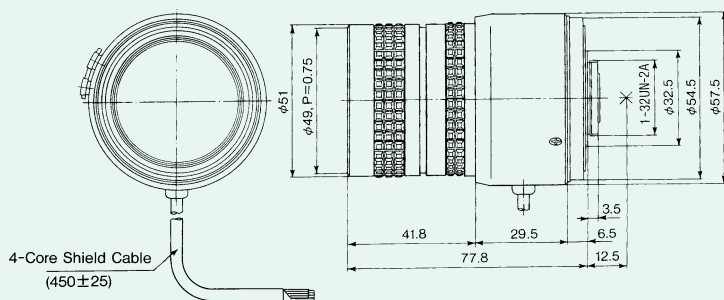

1/3 Format Manual Zoom (Auto-Iris)

■ TS6ZE(C70605)

CS-MOUNT
Unit:mm

1/2 Format Manual Zoom (Auto-Iris)

■ H6ZBE(C60811)

C-MOUNT
Unit:mm

2/3 Format Manual Zoom (Auto-Iris)

■ C6ZE(C31219)

C-MOUNT
Unit:mm

■ Specifications		TS6ZE	H6ZBE	C6ZE	
Focal Length		6.3 ~ 38mm	8 ~ 48mm	12.5 ~ 75mm	
Max. Aperture Ratio		1:1.2	1:1.0 ~ 1.2	1:1.8	
Iris Range		F1.2 ~ 512	F1.0 ~ 720	F1.8 ~ 720	
Operation Method	Iris	Auto	Auto	Auto	
	Focus	Manual	Manual	Manual	
	Zoom	Manual	Manual	Manual	
1/4 Format Angle of View	Horizontal	31.26 ~ 5.59	24.92 ~ 4.42	16.06 ~ 2.75	
	Vertical	23.60 ~ 4.20	18.76 ~ 3.33	12.06 ~ 2.06	
1/3 Format Angle of View	Horizontal	41.12 ~ 7.43	32.98 ~ 5.86	21.38 ~ 3.66	
	Vertical	31.26 ~ 5.59	24.92 ~ 4.42	16.06 ~ 2.75	
1/2 Format Angle of View	Horizontal	—	43.24 ~ 7.73	28.41 ~ 4.87	
	Vertical	—	32.98 ~ 5.86	21.38 ~ 3.66	
Min. Object Distance		1.8m	1.2m	1m	
Back Focal Length		9.23mm	13.65mm	18.41mm	
Flange Back Length		12.5mm	17.526mm	17.526mm	
Filter Screw Size		φ 49mm P=0.75mm	φ 55.0mm P=0.75mm	φ 49.0mm P=0.75mm	
Temperature Range		-20°C ~ +50°C	-20°C ~ +50°C	-20°C ~ +50°C	
Dimensions		φ 57.5 × 77.8mm	φ 69 × 64 × 95mm	φ 68 × 90mm	
Weight		320g	465g	385g	
Remarks		Video & DC Iris	Video Iris	Video Iris	