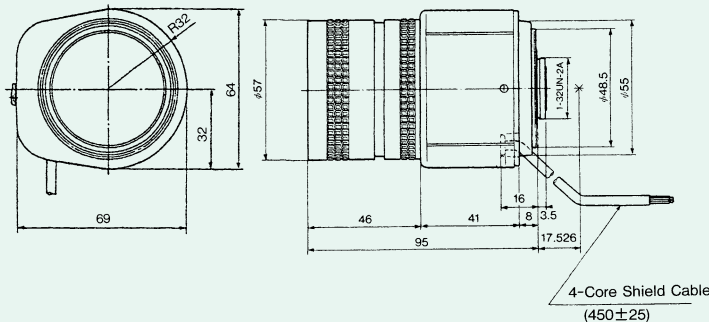

1/3 Format Manual Zoom (Auto-Iris)

■ TS6ZE(C70605)

CS-MOUNT
Unit:mm

1/2 Format Manual Zoom (Auto-Iris)

■ H6ZBE(C60811)

C-MOUNT
Unit:mm

2/3 Format Manual Zoom (Auto-Iris)

■ C6ZE(C31219)

C-MOUNT
Unit:mm

■ Specifications		TS6ZE	H6ZBE	C6ZE	
Focal Length		6.3 ~ 38mm	8 ~ 48mm	12.5 ~ 75mm	
Max. Aperture Ratio		1:1.2	1:1.0 ~ 1.2	1:1.8	
Iris Range		F1.2 ~ 512	F1.0 ~ 720	F1.8 ~ 720	
Operation Method	Iris	Auto	Auto	Auto	
	Focus	Manual	Manual	Manual	
	Zoom	Manual	Manual	Manual	
1/4 Format Angle of View	Horizontal	31.26 ~ 5.59	24.92 ~ 4.42	16.06 ~ 2.75	
	Vertical	23.60 ~ 4.20	18.76 ~ 3.33	12.06 ~ 2.06	
1/3 Format Angle of View	Horizontal	41.12 ~ 7.43	32.98 ~ 5.86	21.38 ~ 3.66	
	Vertical	31.26 ~ 5.59	24.92 ~ 4.42	16.06 ~ 2.75	
1/2 Format Angle of View	Horizontal	—	43.24 ~ 7.73	28.41 ~ 4.87	
	Vertical	—	32.98 ~ 5.86	21.38 ~ 3.66	
Min. Object Distance		1.8m	1.2m	1m	
Back Focal Length		9.23mm	13.65mm	18.41mm	
Flange Back Length		12.5mm	17.526mm	17.526mm	
Filter Screw Size		φ 49mm P=0.75mm	φ 55.0mm P=0.75mm	φ 49.0mm P=0.75mm	
Temperature Range		-20°C ~ +50°C	-20°C ~ +50°C	-20°C ~ +50°C	
Dimensions		φ 57.5 × 77.8mm	φ 69 × 64 × 95mm	φ 68 × 90mm	
Weight		320g	465g	385g	
Remarks		Video & DC Iris	Video Iris	Video Iris	