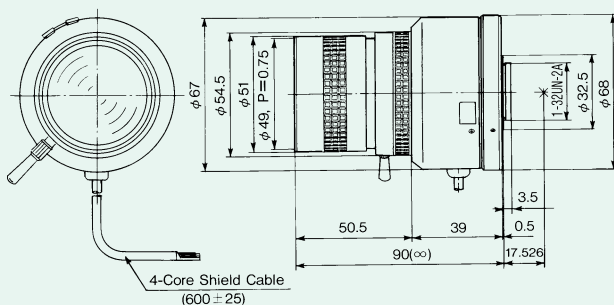

1/3 Format Manual Zoom (Auto-Iris)

■ TS6ZE(C70605)

CS-MOUNT
Unit:mm

1/2 Format Manual Zoom (Auto-Iris)

■ H6ZBE(C60811)

C-MOUNT
Unit:mm

2/3 Format Manual Zoom (Auto-Iris)

■ C6ZE(C31219)

C-MOUNT
Unit:mm

■ Specifications		TS6ZE	H6ZBE	C6ZE	
Focal Length		6.3 ~ 38mm	8 ~ 48mm	12.5 ~ 75mm	
Max. Aperture Ratio		1:1.2	1:1.0 ~ 1.2	1:1.8	
Iris Range		F1.2 ~ 512	F1.0 ~ 720	F1.8 ~ 720	
Operation Method	Iris	Auto	Auto	Auto	
	Focus	Manual	Manual	Manual	
	Zoom	Manual	Manual	Manual	
1/4 Format Angle of View	Horizontal	31.26 ~ 5.59	24.92 ~ 4.42	16.06 ~ 2.75	
	Vertical	23.60 ~ 4.20	18.76 ~ 3.33	12.06 ~ 2.06	
1/3 Format Angle of View	Horizontal	41.12 ~ 7.43	32.98 ~ 5.86	21.38 ~ 3.66	
	Vertical	31.26 ~ 5.59	24.92 ~ 4.42	16.06 ~ 2.75	
1/2 Format Angle of View	Horizontal	—	43.24 ~ 7.73	28.41 ~ 4.87	
	Vertical	—	32.98 ~ 5.86	21.38 ~ 3.66	
Min. Object Distance		1.8m	1.2m	1m	
Back Focal Length		9.23mm	13.65mm	18.41mm	
Flange Back Length		12.5mm	17.526mm	17.526mm	
Filter Screw Size		φ 49mm P=0.75mm	φ 55.0mm P=0.75mm	φ 49.0mm P=0.75mm	
Temperature Range		-20°C ~ +50°C	-20°C ~ +50°C	-20°C ~ +50°C	
Dimensions		φ 57.5 × 77.8mm	φ 69 × 64 × 95mm	φ 68 × 90mm	
Weight		320g	465g	385g	
Remarks		Video & DC Iris	Video Iris	Video Iris	