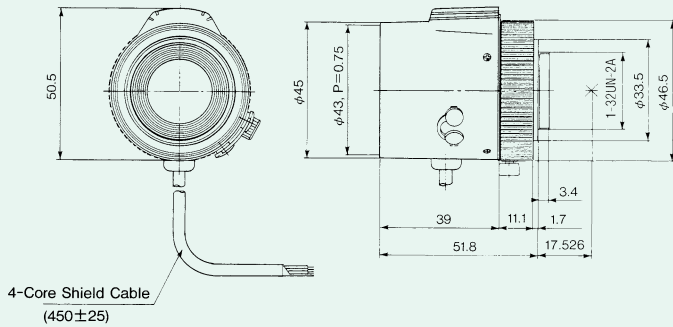

## 2/3, 1 Format Auto-Iris

**B2514E(C22527)**

C-MOUNT  
Unit:mm

**B5018E(C25018)**

C-MOUNT  
Unit:mm

## 2/3, 1 Format Auto-Iris

**B7518E(C27513)**

C-MOUNT  
Unit:mm

■Specifications		B2514E	B5018E	B7518E	
Focal Length		25mm	50mm	75mm	
Max. Aperture Ratio		1:1.4	1:1.8	1:1.8	
Iris Range		F1.4~360	F1.8~360	F1.8~360	
Operation Method	Iris	Auto	Auto	Auto	
	Focus	Manual	Manual	Manual	
	Zoom				
1/4 Format Angle of View	Horizontal	8.23	4.13	2.76	
	Vertical	6.17	3.10	2.07	
1/3 Format Angle of View	Horizontal	10.97	5.50	3.67	
	Vertical	8.23	4.13	2.76	
1/2 Format Angle of View	Horizontal	14.62	7.32	4.90	
	Vertical	10.97	5.50	3.67	
Min. Object Distance		0.9m	1m	2.5m	
Back Focal Length		14.98mm	31.7mm	28.3mm	
Flange Back Length		17.526mm	17.526mm	17.526mm	
Filter Screw Size		φ 43mm P=0.75mm	φ 49.0mm P=0.75mm	φ 49.0mm P=0.75mm	
Temperature Range		-20°C~+50°C	-20°C~+50°C	-20°C~+50°C	
Dimensions		46.5×50.5×51.8mm	φ 62×51mm	φ 62×70.5mm	
Weight		140g	230g	300g	
Remarks		Video Iris	Video Iris	Video Iris	