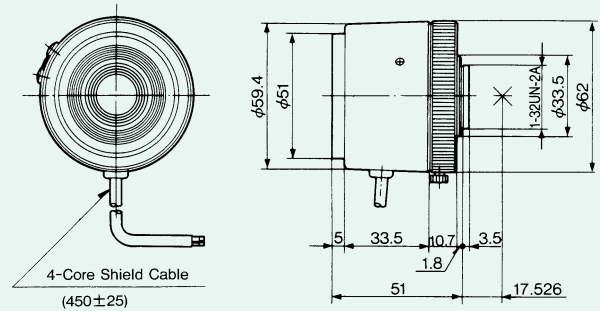

## 2/3, 1 Format Auto-Iris

**B2514E(C22527)**

C-MOUNT  
Unit:mm

**B5018E(C25018)**

C-MOUNT  
Unit:mm

## 2/3, 1 Format Auto-Iris

**B7518E(C27513)**

C-MOUNT  
Unit:mm

■Specifications		B2514E	B5018E	B7518E	
Focal Length		25mm	50mm	75mm	
Max. Aperture Ratio		1:1.4	1:1.8	1:1.8	
Iris Range		F1.4~360	F1.8~360	F1.8~360	
Operation Method	Iris	Auto	Auto	Auto	
	Focus	Manual	Manual	Manual	
	Zoom				
1/4 Format Angle of View	Horizontal	8.23	4.13	2.76	
	Vertical	6.17	3.10	2.07	
1/3 Format Angle of View	Horizontal	10.97	5.50	3.67	
	Vertical	8.23	4.13	2.76	
1/2 Format Angle of View	Horizontal	14.62	7.32	4.90	
	Vertical	10.97	5.50	3.67	
Min. Object Distance		0.9m	1m	2.5m	
Back Focal Length		14.98mm	31.7mm	28.3mm	
Flange Back Length		17.526mm	17.526mm	17.526mm	
Filter Screw Size		φ 43mm P=0.75mm	φ 49.0mm P=0.75mm	φ 49.0mm P=0.75mm	
Temperature Range		-20°C~+50°C	-20°C~+50°C	-20°C~+50°C	
Dimensions		46.5×50.5×51.8mm	φ 62×51mm	φ 62×70.5mm	
Weight		140g	230g	300g	
Remarks		Video Iris	Video Iris	Video Iris	