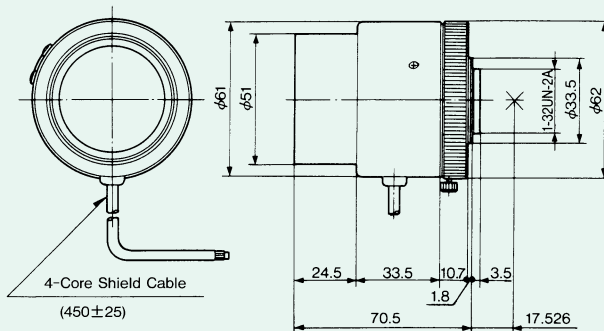

## 2/3, 1 Format Auto-Iris

**B2514E(C22527)**

C-MOUNT  
Unit:mm

**B5018E(C25018)**

C-MOUNT  
Unit:mm

## 2/3, 1 Format Auto-Iris

**B7518E(C27513)**

C-MOUNT  
Unit:mm

■Specifications		B2514E	B5018E	B7518E	
Focal Length		25mm	50mm	75mm	
Max. Aperture Ratio		1:1.4	1:1.8	1:1.8	
Iris Range		F1.4~360	F1.8~360	F1.8~360	
Operation Method	Iris	Auto	Auto	Auto	
	Focus	Manual	Manual	Manual	
	Zoom				
1/4 Format Angle of View	Horizontal	8.23	4.13	2.76	
	Vertical	6.17	3.10	2.07	
1/3 Format Angle of View	Horizontal	10.97	5.50	3.67	
	Vertical	8.23	4.13	2.76	
1/2 Format Angle of View	Horizontal	14.62	7.32	4.90	
	Vertical	10.97	5.50	3.67	
Min. Object Distance		0.9m	1m	2.5m	
Back Focal Length		14.98mm	31.7mm	28.3mm	
Flange Back Length		17.526mm	17.526mm	17.526mm	
Filter Screw Size		φ 43mm P=0.75mm	φ 49.0mm P=0.75mm	φ 49.0mm P=0.75mm	
Temperature Range		-20°C~+50°C	-20°C~+50°C	-20°C~+50°C	
Dimensions		46.5×50.5×51.8mm	φ 62×51mm	φ 62×70.5mm	
Weight		140g	230g	300g	
Remarks		Video Iris	Video Iris	Video Iris	