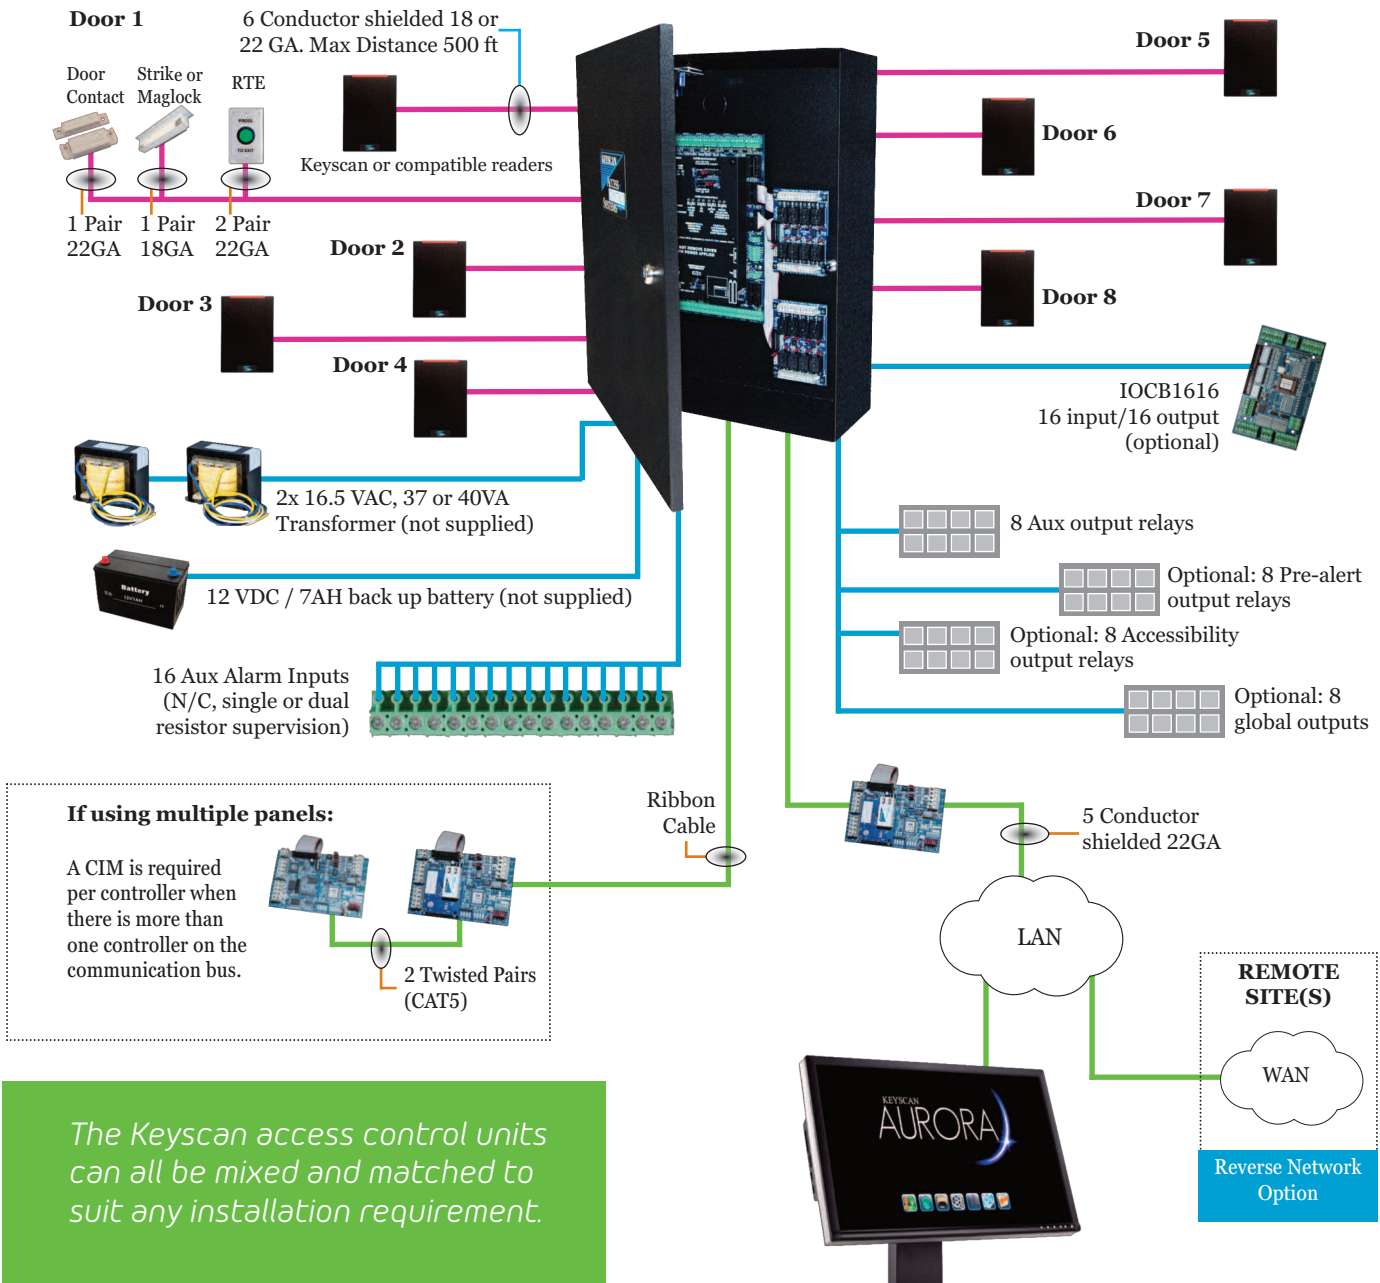

Keyscan CA8500

8-Reader Access Control Unit

The Keyscan access control units can all be mixed and matched to suit any installation requirement.

	CA150 	CA250 	CA4500 	CA8500 	EC1500 	EC2500 
Keyscan Access Control Unit						
Doors/Elevator Floors Supported	1 door	2 doors	4 doors	8 doors	1 cab	2 cabs
Reader Ports	2 (in/out)	2	4	8	1	2
Multi ACU Compatibility	Yes (Ethernet)	Yes	Yes	Yes	Yes	Yes
System Status LEDs	Yes	Yes	Yes	Yes	Yes	Yes
Dual Processors	Yes	Yes	Yes	Yes	Yes	Yes
Flash Memory	Yes	Yes	Yes	Yes	Yes	Yes
Power Fail Output	NA	Yes	Yes	Yes	Yes	Yes
Floor Monitor Inputs	NA	NA	NA	NA	Yes	Yes
Inputs						
Request to Exit (RTE) Inputs	1	2	4	8	NA	NA
Door Contact Inputs	1	2	4	8	NA	NA
Auxiliary Inputs	2	8	16	16	NA	NA
I/O Input Expansion	NA	NA	64	64	NA	NA
Outputs						
Auxiliary Output Relays	1	2	4	8	NA	NA
Expansion Auxiliary Output Relays	NA	NA	8	8	NA	NA
I/O Outputs	NA	NA	64	64	NA	NA
Door Output Relays	1	2	4	8	NA	NA
Capacity						
No. of Credential-holders	45,000 (90,000*)	45,000 (90,000*)	45,000 (90,000*)	45,000 (90,000*)	45,000 (90,000*)	45,000 (90,000*)
Transaction File Buffer	6000	6000	6000	6000	6000	6000
Time Zones	256	256	256	256	256	256
Time Schedules	512	512	512	512	512	512
Group Levels	511	511	511	511	511	511
Holiday Dates	64	64	64	64	64	64
Connectivity						
Ethernet Ready	Equipped	Optional	Optional	Optional	Optional	Optional
PoE - Power over Ethernet (IEEE 802.3af)	Equipped	NA	NA	NA	NA	NA
Global Integration	Network/Server Dependant	Capable	Capable	Capable	Capable	Capable
CMAC Reverse IP	Equipped	Optional	Optional	Optional	Optional	Optional
Serial Communication	Yes	Yes	Yes	Yes	Yes	Yes