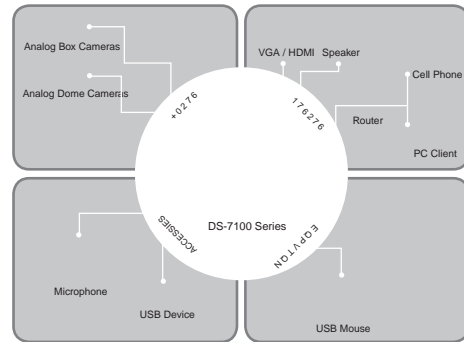

## DS-7104/08/16HWI-SH(-SL)

### 960H Mini DVR