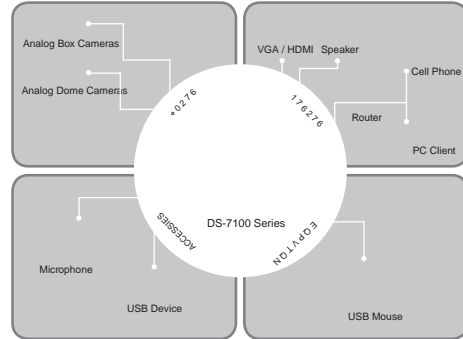

DS-7104/08/16HVI-SH(-SL) 5VCPFCNQP G /KPK & 84

Key features

V * FWCN UVTGCO XKFGQ
 V 7R VQ 9& 2#. a 065%
 PQP TGCN VKOG TGEQTFKPI
 V 5KOWNVCPGQWU 8)# CPF %8
 V #NCTO HQT XKFGQ NQUU OC
 CDPQTOCN UKIPCN
 V 'ODGFFGF 9'\$ UGTXTGT HQT T
 V /QDKNG XKGY QP) 9K• GPC
 #PFTQKF
 V 5WRRQTV 5#6# *& CPF 7
 DCEMWR

Rear Panel of DS-7108HVI-SL

1. VIDEO IN
2. VIDEO OUT
3. VGA Interface
4. AUDIO IN, RCA Connector
5. AUDIO OUT, RCA Connector
6. LAN Network Interface
7. USB Interface
8. GND
9. 12 VDC

	DS-7104HVI-SL DS-7104HVI-SH	DS-7108HVI-SL DS-7108HVI-SH	DS-7116HVI-SL DS-7116HVI-SH
8KFGQ #WFKQ KPRWV	8KFGQ EQORHT24UUKQP		
8KFGQ KPRWVEJ	EJ	EJ	EJ
8KFGQ KPRWV30% P V G T H C E G a 2#. 065% UGNH CFCRVKXG	#WFKQ EQOR)TGWUWKQP		
#WFKQ KPRWVEJ 4%# 8R R Ma	6YQ YC[CWFKEJ K P W V 8R R Ma WUKPI #WFKQ +P		
8KFGQ #WFKQ QWVRWV	* & / + QWVRWV EQPNGHQNWVKQP		
Q 5* R 5GTKGU 2 a * \ 5:)# a a * \ * \	8) # QWVRWV EJ TGUQNWVKQP		
% 8 \$ 5 QWVRWV EJ \$ 0% 8R R a	a a 065% a		
'PEQFKPI TGUQNWVKQP HRU	9& HRU	9& HRU	9& HRU
%+(3%+(HRU	%+(3%+(HRU	%+(3%+(HRU	%+(3%+(HRU
(TCOG TCVG HRU 2 HRU 0	8KFGQ DKV TCVGRU ` -DRU QT WUGT FG•PGF /CZ -DRU		
#WFKQ QWVRWV 4%# .KPGCT - a	#WFKQ DKV TCVGRU		
&WCN UVTGCO	5WRRQTV		
5VTGCO V[R 8KFGQ 8KFGQ #WFKQ	5[PEJTPQWUERNC[DCEM EJ EJ		
*CTF FKUM	SATA 1 SATA interface		
%CRCEKV[7R VQ 6\$ ECRCEKV['ZVGTPCN KPVGTHCEG		
Network interface 4, / / 'VJGTPGV KPVGTHCEG	USB interface a 75\$		
)GPGTCN	2QYGT UWR RNVDC		
%QPUWORVKQP 9	m 9	m 9	m 9
9QTMKPI VGORGV CVWT Gu %	9QTMKPI JWOKFKV[
%JCUUKU 7 EJCUUKU	&KOGPUKQPU ga a & a * OO		
9GKIJV YKVJQWV JCTF	m MI	m MI	m MI
FKUM QT & 8& 4 9			