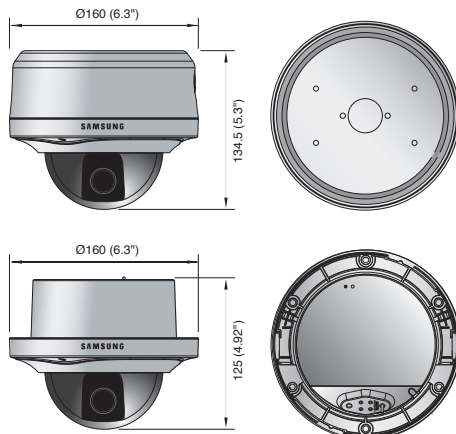

## Dimensions

Unit : mm (inch)

Flush Type