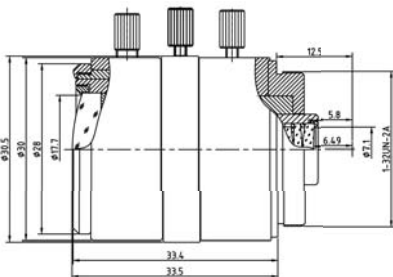

	Image Format	Focal Length	Aperture	Mount	Dimension	M.O.D	Iris	Back focal length	IR corrected
MPL4-10	1/2"	4.5-10mm	1.6	CS	φ33x39.7mm	0.1m	Manual	6.79~11.8mm	Yes
MPL8-16	1/2"	8-16mm	1.6	CS	φ33x47.2mm	0.1m	Manual	7.81~12.1mm	Yes
MPL4-12	1/2"	4-12mm	1.4	CS	φ33x45.8mm	0.1m	Manual	6.97~12.7mm	Yes
MPL33-12	1/2.5"	3.3-12mm	1.4	CS	φ30x33.4mm	0.1m	Manual	6.49~13.94mm	Yes
MPL12-40	1/2"	12-40mm	1.8	CS	φ33x51.5mm	0.5m	Manual	6.64~59.4mm	Yes

Horizontal FOV		AV1300M AV1310 AV1305 AV1355	AV1315 AV1115	AV2100M AV2110 AV2105 AV2155	AV2805 AV2815 AV2115	AV3100M AV3110 AV3105 AV3155	AV3115	AV5100M AV5110 AV5105 AV5155 AV5115	*AV10005 *AV10115
MPL4-10	Wide @ 4.5mm	68	48	85	73	83	56	71	81
	Tele @ 10mm	31	22	39	34	38	26	33	37
MPL8-16	Wide @ 8mm	37	27	47	41	45	32	40	45
	Tele @ 16mm	19	14	24	21	23	16	21	23
MPL4-12	Wide @ 4mm	72	52	90	78	88	59	75	86
	Tele @ 12mm	28	21	36	32	36	24	31	35
MPL33-12	Wide @ 3.3mm	**	61	**	92	**	75	95	**
	Tele @ 12mm	**	21	**	31	**	25	32	**
MPL12-40	Wide @ 12mm	25	18	31	27	30	20	26	28
	Tele @ 40mm	8	7	10	9	10	7	9	10

*Note: Please use Ultra HD lenses for AV10005/AV10115 to get best image quality and resolution

**Note: Vignette

MPL4-10

MPL8-16

MPL4-12

MPL33-12

MPL12-40