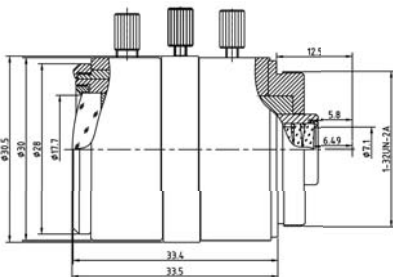

**Specification:**

	Image Format	Focal Length	Aperture	Mount	Dimension	M.O.D	Iris	Back focal length	IR corrected
MPL4-10	1/2"	4.5-10mm	1.6	CS	φ33x39.7mm	0.1m	Manual	6.79~11.8mm	Yes
MPL8-16	1/2"	8-16mm	1.6	CS	φ33x47.2mm	0.1m	Manual	7.81~12.1mm	Yes
MPL4-12	1/2"	4-12mm	1.4	CS	φ33x45.8mm	0.1m	Manual	6.97~12.7mm	Yes
MPL33-12	1/2.5"	3.3-12mm	1.4	CS	φ30x33.4mm	0.1m	Manual	6.49~13.94mm	Yes
MPL12-40	1/2"	12-40mm	1.8	CS	φ33x51.5mm	0.5m	Manual	6.64~59.4mm	Yes

Horizontal FOV		AV1300M AV1310 AV1305 AV1355	AV1315 AV1115	AV2100M AV2110 AV2105 AV2155	AV2805 AV2815 AV2115	AV3100M AV3110 AV3105 AV3155	AV3115	AV5100M AV5110 AV5105 AV5155 AV5115	*AV10005 *AV10115
MPL4-10	Wide @ 4.5mm	68	48	85	73	83	56	71	81
	Tele @ 10mm	31	22	39	34	38	26	33	37
MPL8-16	Wide @ 8mm	37	27	47	41	45	32	40	45
	Tele @ 16mm	19	14	24	21	23	16	21	23
MPL4-12	Wide @ 4mm	72	52	90	78	88	59	75	86
	Tele @ 12mm	28	21	36	32	36	24	31	35
MPL33-12	Wide @ 3.3mm	**	61	**	92	**	75	95	**
	Tele @ 12mm	**	21	**	31	**	25	32	**
MPL12-40	Wide @ 12mm	25	18	31	27	30	20	26	28
	Tele @ 40mm	8	7	10	9	10	7	9	10

\*Note: Please use Ultra HD lenses for AV10005/AV10115 to get best image quality and resolution

\*\*Note: Vignette

**MPL4-10**

**MPL8-16**

**MPL4-12**

**MPL33-12**

**MPL12-40**