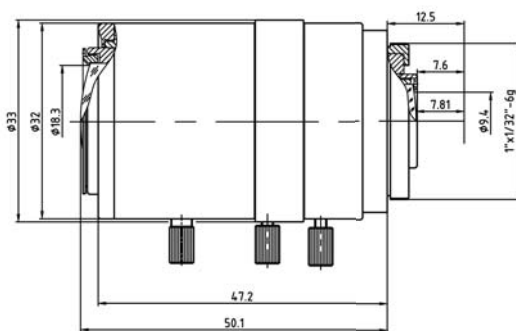

Model Numbers:

- **MPL4-10** 4.5-10mm Vari-Focal Lens
- **MPL8-16** 8-16mm Vari-Focal Lens
- **MPL4-12** 4-12mm Vari-Focal Lens
- **MPL33-12** 3.3-12mm Vari-Focal Lens
- **MPL12-40** 12-40mm Vari-Focal Lens

Specification:

	Image Format	Focal Length	Aperture	Mount	Dimension	M.O.D	Iris	Back focal length	IR corrected
MPL4-10	1/2"	4.5-10mm	1.6	CS	φ33x39.7mm	0.1m	Manual	6.79~11.8mm	Yes
MPL8-16	1/2"	8-16mm	1.6	CS	φ33x47.2mm	0.1m	Manual	7.81~12.1mm	Yes
MPL4-12	1/2"	4-12mm	1.4	CS	φ33x45.8mm	0.1m	Manual	6.97~12.7mm	Yes
MPL33-12	1/2.5"	3.3-12mm	1.4	CS	φ30x33.4mm	0.1m	Manual	6.49~13.94mm	Yes
MPL12-40	1/2"	12-40mm	1.8	CS	φ33x51.5mm	0.5m	Manual	6.64~59.4mm	Yes

Horizontal FOV		AV1300M AV1310 AV1305 AV1355	AV1315 AV1115	AV2100M AV2110 AV2105 AV2155	AV2805 AV2815 AV2115	AV3100M AV3110 AV3105 AV3155	AV3115	AV5100M AV5110 AV5105 AV5155 AV5115	*AV10005 *AV10115
MPL4-10	Wide @ 4.5mm	68	48	85	73	83	56	71	81
	Tele @ 10mm	31	22	39	34	38	26	33	37
MPL8-16	Wide @ 8mm	37	27	47	41	45	32	40	45
	Tele @ 16mm	19	14	24	21	23	16	21	23
MPL4-12	Wide @ 4mm	72	52	90	78	88	59	75	86
	Tele @ 12mm	28	21	36	32	36	24	31	35
MPL33-12	Wide @ 3.3mm	**	61	**	92	**	75	95	**
	Tele @ 12mm	**	21	**	31	**	25	32	**
MPL12-40	Wide @ 12mm	25	18	31	27	30	20	26	28
	Tele @ 40mm	8	7	10	9	10	7	9	10

*Note: Please use Ultra HD lenses for AV10005/AV10115 to get best image quality and resolution

**Note: Vignette

MPL8-16