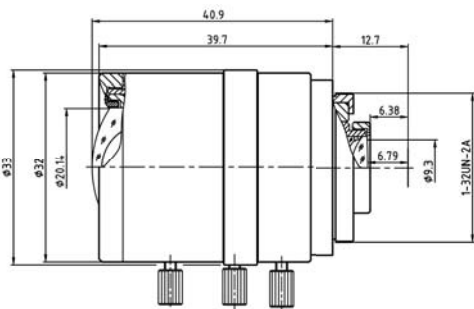

Model Numbers:

- **MPL4-10** 4.5-10mm Vari-Focal Lens
- **MPL8-16** 8-16mm Vari-Focal Lens
- **MPL4-12** 4-12mm Vari-Focal Lens
- **MPL33-12** 3.3-12mm Vari-Focal Lens
- **MPL12-40** 12-40mm Vari-Focal Lens

Specification:

	Image Format	Focal Length	Aperture	Mount	Dimension	M.O.D	Iris	Back focal length	IR corrected
MPL4-10	1/2"	4.5-10mm	1.6	CS	φ33x39.7mm	0.1m	Manual	6.79~11.8mm	Yes
MPL8-16	1/2"	8-16mm	1.6	CS	φ33x47.2mm	0.1m	Manual	7.81~12.1mm	Yes
MPL4-12	1/2"	4-12mm	1.4	CS	φ33x45.8mm	0.1m	Manual	6.97~12.7mm	Yes
MPL33-12	1/2.5"	3.3-12mm	1.4	CS	φ30x33.4mm	0.1m	Manual	6.49~13.94mm	Yes
MPL12-40	1/2"	12-40mm	1.8	CS	φ33x51.5mm	0.5m	Manual	6.64~59.4mm	Yes

Horizontal FOV		AV1300M AV1310 AV1305 AV1355	AV1315 AV1115	AV2100M AV2110 AV2105 AV2155	AV2805 AV2815 AV2115	AV3100M AV3110 AV3105 AV3155	AV3115	AV5100M AV5110 AV5105 AV5155 AV5115	*AV10005 *AV10115
MPL4-10	Wide @ 4.5mm	68	48	85	73	83	56	71	81
	Tele @ 10mm	31	22	39	34	38	26	33	37
MPL8-16	Wide @ 8mm	37	27	47	41	45	32	40	45
	Tele @ 16mm	19	14	24	21	23	16	21	23
MPL4-12	Wide @ 4mm	72	52	90	78	88	59	75	86
	Tele @ 12mm	28	21	36	32	36	24	31	35
MPL33-12	Wide @ 3.3mm	**	61	**	92	**	75	95	**
	Tele @ 12mm	**	21	**	31	**	25	32	**
MPL12-40	Wide @ 12mm	25	18	31	27	30	20	26	28
	Tele @ 40mm	8	7	10	9	10	7	9	10

*Note: Please use Ultra HD lenses for AV10005/AV10115 to get best image quality and resolution

**Note: Vignette

MPL4-10