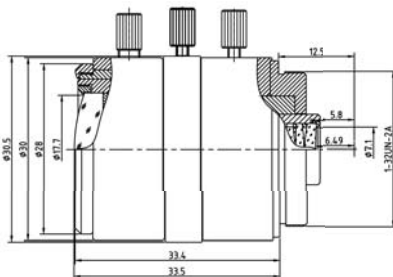

**Specification:**

	Image Format	Focal Length	Aperture	Mount	Dimension	M.O.D	Iris	Back focal length	IR corrected
MPL4-10	1/2"	4.5-10mm	1.6	CS	φ33x39.7mm	0.1m	Manual	6.79~11.8mm	Yes
MPL8-16	1/2"	8-16mm	1.6	CS	φ33x47.2mm	0.1m	Manual	7.81~12.1mm	Yes
MPL4-12	1/2"	4-12mm	1.4	CS	φ33x45.8mm	0.1m	Manual	6.97~12.7mm	Yes
MPL33-12	1/2.5"	3.3-12mm	1.4	CS	φ30x33.4mm	0.1m	Manual	6.49~13.94mm	Yes
MPL12-40	1/2"	12-40mm	1.8	CS	φ33x51.5mm	0.5m	Manual	6.64~59.4mm	Yes

Horizontal FOV		AV1300M AV1310 AV1305 AV1355	AV1315 AV1115	AV2100M AV2110 AV2105 AV2155	AV2805 AV2815 AV2115	AV3100M AV3110 AV3105 AV3155	AV3115	AV5100M AV5110 AV5105 AV5155 AV5115	*AV10005 *AV10115
MPL4-10	Wide @ 4.5mm	68	48	85	73	83	56	71	81
	Tele @ 10mm	31	22	39	34	38	26	33	37
MPL8-16	Wide @ 8mm	37	27	47	41	45	32	40	45
	Tele @ 16mm	19	14	24	21	23	16	21	23
MPL4-12	Wide @ 4mm	72	52	90	78	88	59	75	86
	Tele @ 12mm	28	21	36	32	36	24	31	35
MPL33-12	Wide @ 3.3mm	**	61	**	92	**	75	95	**
	Tele @ 12mm	**	21	**	31	**	25	32	**
MPL12-40	Wide @ 12mm	25	18	31	27	30	20	26	28
	Tele @ 40mm	8	7	10	9	10	7	9	10

\*Note: Please use Ultra HD lenses for AV10005/AV10115 to get best image quality and resolution

\*\*Note: Vignette

**MPL4-10**

**MPL8-16**

**MPL4-12**

**MPL33-12**

**MPL12-40**