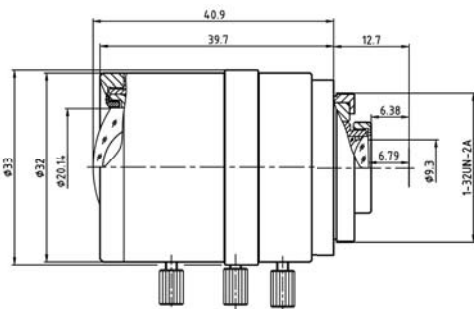

Model Numbers:

- **MPL4-10** 4.5-10mm Vari-Focal Lens
- **MPL8-16** 8-16mm Vari-Focal Lens
- **MPL4-12** 4-12mm Vari-Focal Lens
- **MPL33-12** 3.3-12mm Vari-Focal Lens
- **MPL12-40** 12-40mm Vari-Focal Lens

Specification:

	Image Format	Focal Length	Aperture	Mount	Dimension	M.O.D	Iris	Back focal length	IR corrected
MPL4-10	1/2"	4.5-10mm	1.6	CS	φ33x39.7mm	0.1m	Manual	6.79~11.8mm	Yes
MPL8-16	1/2"	8-16mm	1.6	CS	φ33x47.2mm	0.1m	Manual	7.81~12.1mm	Yes
MPL4-12	1/2"	4-12mm	1.4	CS	φ33x45.8mm	0.1m	Manual	6.97~12.7mm	Yes
MPL33-12	1/2.5"	3.3-12mm	1.4	CS	φ30x33.4mm	0.1m	Manual	6.49~13.94mm	Yes
MPL12-40	1/2"	12-40mm	1.8	CS	φ33x51.5mm	0.5m	Manual	6.64~59.4mm	Yes

Horizontal FOV		AV1300M AV1310 AV1305 AV1355	AV1315 AV1115	AV2100M AV2110 AV2105 AV2155	AV2805 AV2815 AV2115	AV3100M AV3110 AV3105 AV3155	AV3115	AV5100M AV5110 AV5105 AV5155 AV5115	*AV10005 *AV10115
MPL4-10	Wide @ 4.5mm	68	48	85	73	83	56	71	81
	Tele @ 10mm	31	22	39	34	38	26	33	37
MPL8-16	Wide @ 8mm	37	27	47	41	45	32	40	45
	Tele @ 16mm	19	14	24	21	23	16	21	23
MPL4-12	Wide @ 4mm	72	52	90	78	88	59	75	86
	Tele @ 12mm	28	21	36	32	36	24	31	35
MPL33-12	Wide @ 3.3mm	**	61	**	92	**	75	95	**
	Tele @ 12mm	**	21	**	31	**	25	32	**
MPL12-40	Wide @ 12mm	25	18	31	27	30	20	26	28
	Tele @ 40mm	8	7	10	9	10	7	9	10

*Note: Please use Ultra HD lenses for AV10005/AV10115 to get best image quality and resolution

**Note: Vignette

MPL4-10