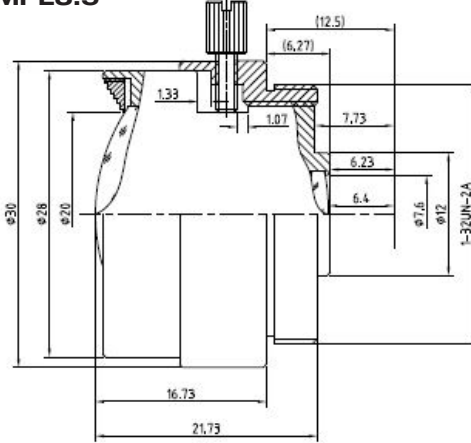

Model Numbers:

MPL1.55 1.55mm Fixed-Focal Lens
MPL3.5 3.5mm Fixed-Focal Lens

MPL4.0 4mm Fixed-Focal Lens
MPL6.0 6mm Fixed-Focal Lens

MPL6.2 6.2mm Fixed-Focal Lens
MPL8.0 8mm Fixed-Focal Lens

Specification:

Image Format	Focal Length	Aperture	Mount	Dimension	M.O.D	Iris	Back focal length	IR corrected	
MPL1.55	1/2"	1.55mm	CS	φ30x20.4mm	0.15m	Fixed	6.43mm	Yes	
MPL3.5	1/2.5"	3.5mm	CS	φ30x16.7mm	0.1m	Fixed	6.4mm	Yes	
MPL4.0	1/1.8"	4.0mm	CS	φ30x17.3mm	0.2m	Fixed	8mm	Yes	
MPL6.0	1/2.5"	6.0mm	C	φ32x37.3mm	0.2m	Manual	12.32mm	No	
MPL6.2	1/2"	6.2mm	1.8	CS	φ30x19.9mm	0.1m	Fixed	7.02mm	Yes
MPL8.0	1/1.8"	8.0mm	1.8	CS	φ30x18.7mm	0.2m	Fixed	9.55mm	Yes

Horizontal Field of View:

FOV - Horizontal	AV1300M AV1310 AV1305 AV1355	AV1315 AV1115	AV2100M AV2110 AV2105 AV2155	AV2805 AV2815 AV2115	AV3100M AV3110 AV3105 AV3155	AV3115	AV5100M AV5110 AV5105 AV5155 AV5115	*AV10005 *AV10115
MPL1.55	148°	147°	185°	185°	185°	146°	185°	185°
MPL3.5	82°	65°	**	89°	**	76°	96°	**
MPL4.0	76°	57°	96°	75°	94°	65°	82°	92°
MPL6.0	48°	34°	60°	45°	58°	40°	51°	57°
MPL6.2	42°	28°	**	42°	**	37°	47°	**
MPL8.0	37°	27°	47°	36°	45°	32°	40°	45°

*Note: Please use Ultra HD lenses for AV10005/AV10115 to get best image quality and resolution

**Note: Vignette

MPL3.5