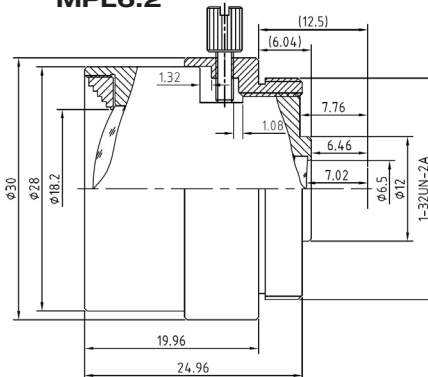

Model Numbers:

MPL1.55 1.55mm Fixed-Focal Lens
MPL3.5 3.5mm Fixed-Focal Lens

MPL4.0 4mm Fixed-Focal Lens
MPL6.0 6mm Fixed-Focal Lens

MPL6.2 6.2mm Fixed-Focal Lens
MPL8.0 8mm Fixed-Focal Lens

Specification:

Image Format	Focal Length	Aperture	Mount	Dimension	M.O.D	Iris	Back focal length	IR corrected	
MPL1.55	1/2"	1.55mm	CS	φ30x20.4mm	0.15m	Fixed	6.43mm	Yes	
MPL3.5	1/2.5"	3.5mm	CS	φ30x16.7mm	0.1m	Fixed	6.4mm	Yes	
MPL4.0	1/1.8"	4.0mm	CS	φ30x17.3mm	0.2m	Fixed	8mm	Yes	
MPL6.0	1/2.5"	6.0mm	C	φ32x37.3mm	0.2m	Manual	12.32mm	No	
MPL6.2	1/2"	6.2mm	1.8	CS	φ30x19.9mm	0.1m	Fixed	7.02mm	Yes
MPL8.0	1/1.8"	8.0mm	1.8	CS	φ30x18.7mm	0.2m	Fixed	9.55mm	Yes

Horizontal Field of View:

FOV - Horizontal	AV1300M AV1310 AV1305 AV1355	AV1315 AV1115	AV2100M AV2110 AV2105 AV2155	AV2805 AV2815 AV2115	AV3100M AV3110 AV3105 AV3155	AV3115	AV5100M AV5110 AV5105 AV5155 AV5115	*AV10005 *AV10115
MPL1.55	148°	147°	185°	185°	185°	146°	185°	185°
MPL3.5	82°	65°	**	89°	**	76°	96°	**
MPL4.0	76°	57°	96°	75°	94°	65°	82°	92°
MPL6.0	48°	34°	60°	45°	58°	40°	51°	57°
MPL6.2	42°	28°	**	42°	**	37°	47°	**
MPL8.0	37°	27°	47°	36°	45°	32°	40°	45°

*Note: Please use Ultra HD lenses for AV10005/AV10115 to get best image quality and resolution

**Note: Vignette

MPL6.2