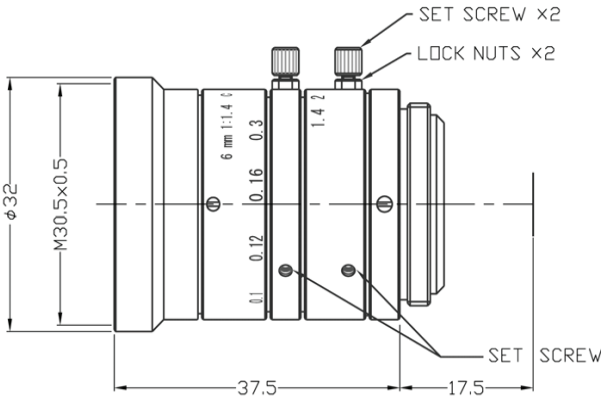

Model Numbers:

MPL1.55 1.55mm Fixed-Focal Lens
MPL3.5 3.5mm Fixed-Focal Lens

MPL4.0 4mm Fixed-Focal Lens
MPL6.0 6mm Fixed-Focal Lens

MPL6.2 6.2mm Fixed-Focal Lens
MPL8.0 8mm Fixed-Focal Lens

Specification:

Image Format	Focal Length	Aperture	Mount	Dimension	M.O.D	Iris	Back focal length	IR corrected	
MPL1.55	1/2"	1.55mm	CS	φ30x20.4mm	0.15m	Fixed	6.43mm	Yes	
MPL3.5	1/2.5"	3.5mm	CS	φ30x16.7mm	0.1m	Fixed	6.4mm	Yes	
MPL4.0	1/1.8"	4.0mm	CS	φ30x17.3mm	0.2m	Fixed	8mm	Yes	
MPL6.0	1/2.5"	6.0mm	C	φ32x37.3mm	0.2m	Manual	12.32mm	No	
MPL6.2	1/2"	6.2mm	1.8	CS	φ30x19.9mm	0.1m	Fixed	7.02mm	Yes
MPL8.0	1/1.8"	8.0mm	1.8	CS	φ30x18.7mm	0.2m	Fixed	9.55mm	Yes

Horizontal Field of View:

FOV - Horizontal	AV1300M AV1310 AV1305 AV1355	AV1315 AV1115	AV2100M AV2110 AV2105 AV2155	AV2805 AV2815 AV2115	AV3100M AV3110 AV3105 AV3155	AV3115	AV5100M AV5110 AV5105 AV5155 AV5115	*AV10005 *AV10115
MPL1.55	148°	147°	185°	185°	185°	146°	185°	185°
MPL3.5	82°	65°	**	89°	**	76°	96°	**
MPL4.0	76°	57°	96°	75°	94°	65°	82°	92°
MPL6.0	48°	34°	60°	45°	58°	40°	51°	57°
MPL6.2	42°	28°	**	42°	**	37°	47°	**
MPL8.0	37°	27°	47°	36°	45°	32°	40°	45°

*Note: Please use Ultra HD lenses for AV10005/AV10115 to get best image quality and resolution

**Note: Vignette

MPL6.0