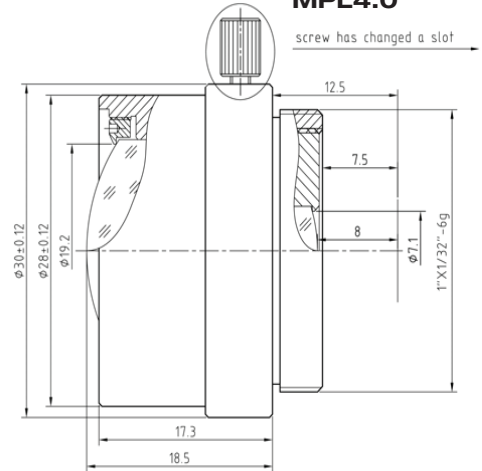

**MPL6.2** 6.2mm Fixed-Focal Lens  
**MPL8.0** 8mm Fixed-Focal Lens

**Specification:**

Image Format	Focal Length	Aperture	Mount	Dimension	M.O.D	Iris	Back focal length	IR corrected	
MPL1.55	1/2"	1.55mm	CS	φ30x20.4mm	0.15m	Fixed	6.43mm	Yes	
MPL3.5	1/2.5"	3.5mm	CS	φ30x16.7mm	0.1m	Fixed	6.4mm	Yes	
MPL4.0	1/1.8"	4.0mm	CS	φ30x17.3mm	0.2m	Fixed	8mm	Yes	
MPL6.0	1/2.5"	6.0mm	C	φ32x37.3mm	0.2m	Manual	12.32mm	No	
MPL6.2	1/2"	6.2mm	1.8	CS	φ30x19.9mm	0.1m	Fixed	7.02mm	Yes
MPL8.0	1/1.8"	8.0mm	1.8	CS	φ30x18.7mm	0.2m	Fixed	9.55mm	Yes

**Horizontal Field of View:**

FOV - Horizontal	AV1300M AV1310 AV1305 AV1355	AV1315 AV1115	AV2100M AV2110 AV2105 AV2155	AV2805 AV2815 AV2115	AV3100M AV3110 AV3105 AV3155	AV3115	AV5100M AV5110 AV5105 AV5155 AV5115	*AV10005 *AV10115
MPL1.55	148°	147°	185°	185°	185°	146°	185°	185°
MPL3.5	82°	65°	**	89°	**	76°	96°	**
MPL4.0	76°	57°	96°	75°	94°	65°	82°	92°
MPL6.0	48°	34°	60°	45°	58°	40°	51°	57°
MPL6.2	42°	28°	**	42°	**	37°	47°	**
MPL8.0	37°	27°	47°	36°	45°	32°	40°	45°

\*Note: Please use Ultra HD lenses for AV10005/AV10115 to get best image quality and resolution

\*\*Note: Vignette

**MPL1.55**

**MPL3.5**

**MPL4.0**

**MPL6.0**

**MPL6.2**

**MPL8.0**