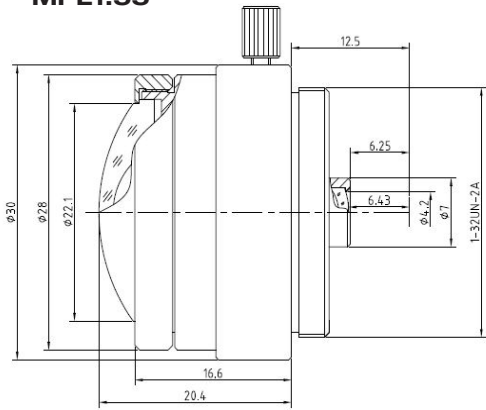

Model Numbers:

MPL1.55 1.55mm Fixed-Focal Lens
MPL3.5 3.5mm Fixed-Focal Lens

MPL4.0 4mm Fixed-Focal Lens
MPL6.0 6mm Fixed-Focal Lens

MPL6.2 6.2mm Fixed-Focal Lens
MPL8.0 8mm Fixed-Focal Lens

Specification:

Image Format	Focal Length	Aperture	Mount	Dimension	M.O.D	Iris	Back focal length	IR corrected	
MPL1.55	1/2"	1.55mm	CS	φ30x20.4mm	0.15m	Fixed	6.43mm	Yes	
MPL3.5	1/2.5"	3.5mm	CS	φ30x16.7mm	0.1m	Fixed	6.4mm	Yes	
MPL4.0	1/1.8"	4.0mm	CS	φ30x17.3mm	0.2m	Fixed	8mm	Yes	
MPL6.0	1/2.5"	6.0mm	C	φ32x37.3mm	0.2m	Manual	12.32mm	No	
MPL6.2	1/2"	6.2mm	1.8	CS	φ30x19.9mm	0.1m	Fixed	7.02mm	Yes
MPL8.0	1/1.8"	8.0mm	1.8	CS	φ30x18.7mm	0.2m	Fixed	9.55mm	Yes

Horizontal Field of View:

FOV - Horizontal	AV1300M AV1310 AV1305 AV1355	AV1315 AV1115	AV2100M AV2110 AV2105 AV2155	AV2805 AV2815 AV2115	AV3100M AV3110 AV3105 AV3155	AV3115	AV5100M AV5110 AV5105 AV5155 AV5115	*AV10005 *AV10115
MPL1.55	148°	147°	185°	185°	185°	146°	185°	185°
MPL3.5	82°	65°	**	89°	**	76°	96°	**
MPL4.0	76°	57°	96°	75°	94°	65°	82°	92°
MPL6.0	48°	34°	60°	45°	58°	40°	51°	57°
MPL6.2	42°	28°	**	42°	**	37°	47°	**
MPL8.0	37°	27°	47°	36°	45°	32°	40°	45°

*Note: Please use Ultra HD lenses for AV10005/AV10115 to get best image quality and resolution

**Note: Vignette

MPL1.55