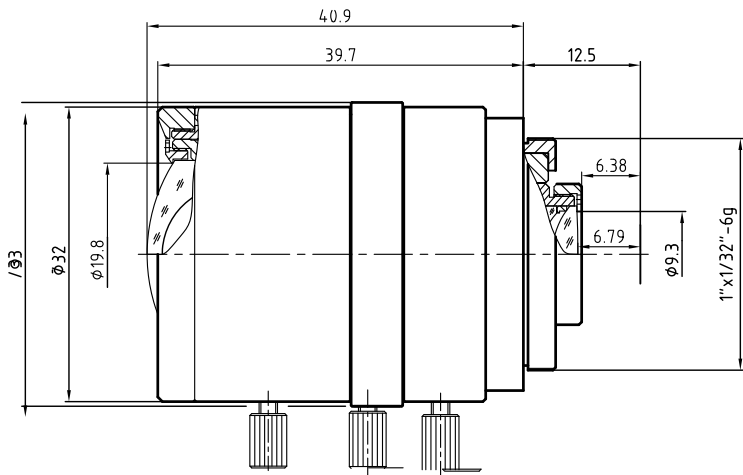

MPL4-10, MPL8-16, MPL4-12

Specifications:

	Image Format	Focal Length	Aperture F#	Mount	Dimension	M.O.D	Iris	Back focal length	IR Corrected
MPL 4-10	1/2"	4.5~10mm	1.6	CS	φ33x39.7mm	0.1m	Manual	6.79~11.8	Yes
MPL 8-16	1/2"	8~16mm	1.6	CS	φ33x47.2mm	0.1m	Manual	7.81~12.1	Yes
MPL 4-12	1/2"	4~12mm	1.4	CS	φ33x45.8mm	0.1m	Manual	6.97~12.7	Yes

FOV- Horizontal		AV1300M	AV1315	AV2100M	AV2805	AV3100M	AV5100M	*AV10005
		AV1305 AV1355		AV2105 AV2155	AV2815	AV3105 AV3155	AV5105 AV5155	
MPL 4-10	Wide @ 4.5mm	68°	48°	85°	73°	83°	71°	81°
	Tele @ 10mm	31°	22°	39°	34°	38°	33°	37°
MPL 8-16	Wide @ 8mm	37°	27°	47°	41°	45°	40°	45°
	Tele @ 16mm	19°	14°	24°	21°	23°	21°	23°
MPL 4-12	Wide @ 4mm	72°	52°	90°	78°	88°	75°	86°
	Tele @ 12mm	28°	21°	36°	32°	36°	42°	35°

*Note: Please use Ultra HD lenses for AV10005 to get best image quality and resolution

MPL4-10