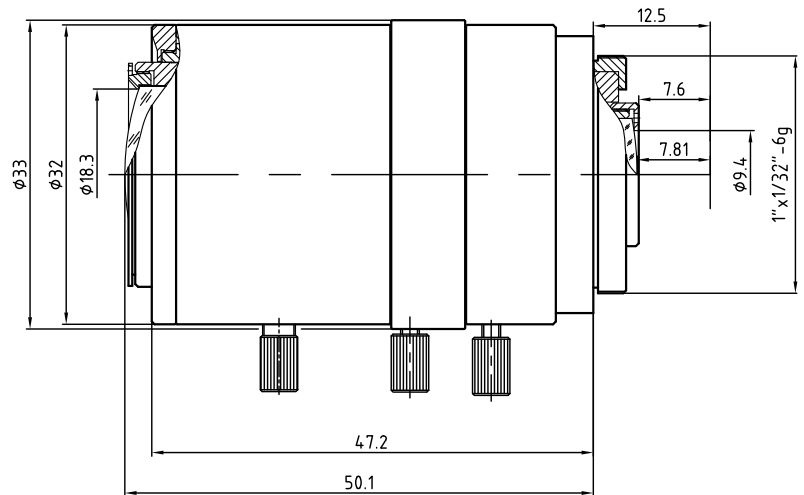

MPL4-10, MPL8-16, MPL4-12

Specifications:

	Image Format	Focal Length	Aperture F#	Mount	Dimension	M.O.D	Iris	Back focal length	IR Corrected
MPL 4-10	1/2"	4.5~10mm	1.6	CS	φ33x39.7mm	0.1m	Manual	6.79~11.8	Yes
MPL 8-16	1/2"	8~16mm	1.6	CS	φ33x47.2mm	0.1m	Manual	7.81~12.1	Yes
MPL 4-12	1/2"	4~12mm	1.4	CS	φ33x45.8mm	0.1m	Manual	6.97~12.7	Yes

FOV- Horizontal		AV1300M	AV1315	AV2100M	AV2805	AV3100M	AV5100M	*AV10005
		AV1305 AV1355		AV2105 AV2155	AV2815	AV3105 AV3155	AV5105 AV5155	
MPL 4-10	Wide @ 4.5mm	68°	48°	85°	73°	83°	71°	81°
	Tele @ 10mm	31°	22°	39°	34°	38°	33°	37°
MPL 8-16	Wide @ 8mm	37°	27°	47°	41°	45°	40°	45°
	Tele @ 16mm	19°	14°	24°	21°	23°	21°	23°
MPL 4-12	Wide @ 4mm	72°	52°	90°	78°	88°	75°	86°
	Tele @ 12mm	28°	21°	36°	32°	36°	42°	35°

*Note: Please use Ultra HD lenses for AV10005 to get best image quality and resolution

MPL4-10

MPL8-16

MPL4-12